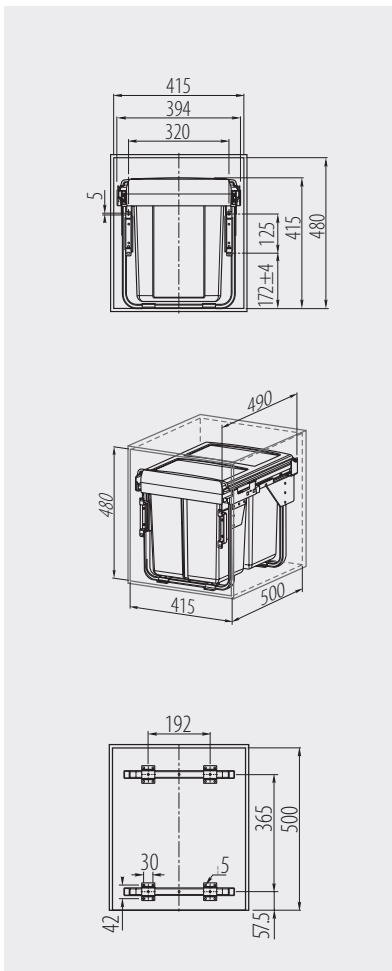

Segregator PRACTI ECO 450 wysoki z mocowaniem przednim
 Trash bin PRACTI ECO 450 high with door mount bracket
 Сегрегатор PRACTI ECO 450 высокий с передним креплением

PB-M202X1060MB

PB-0M2S20-60MB

Na prowadnicy z cichym domykiem
 On slide with soft closing
 На направляющей с доводчиком

PB-M202X1060MB	450	20 L, 2 x 10 L	szary / gray / серый	tworzywo / plastic / пластмасса
PB-0M2S20-60MB		2 x 20 L		